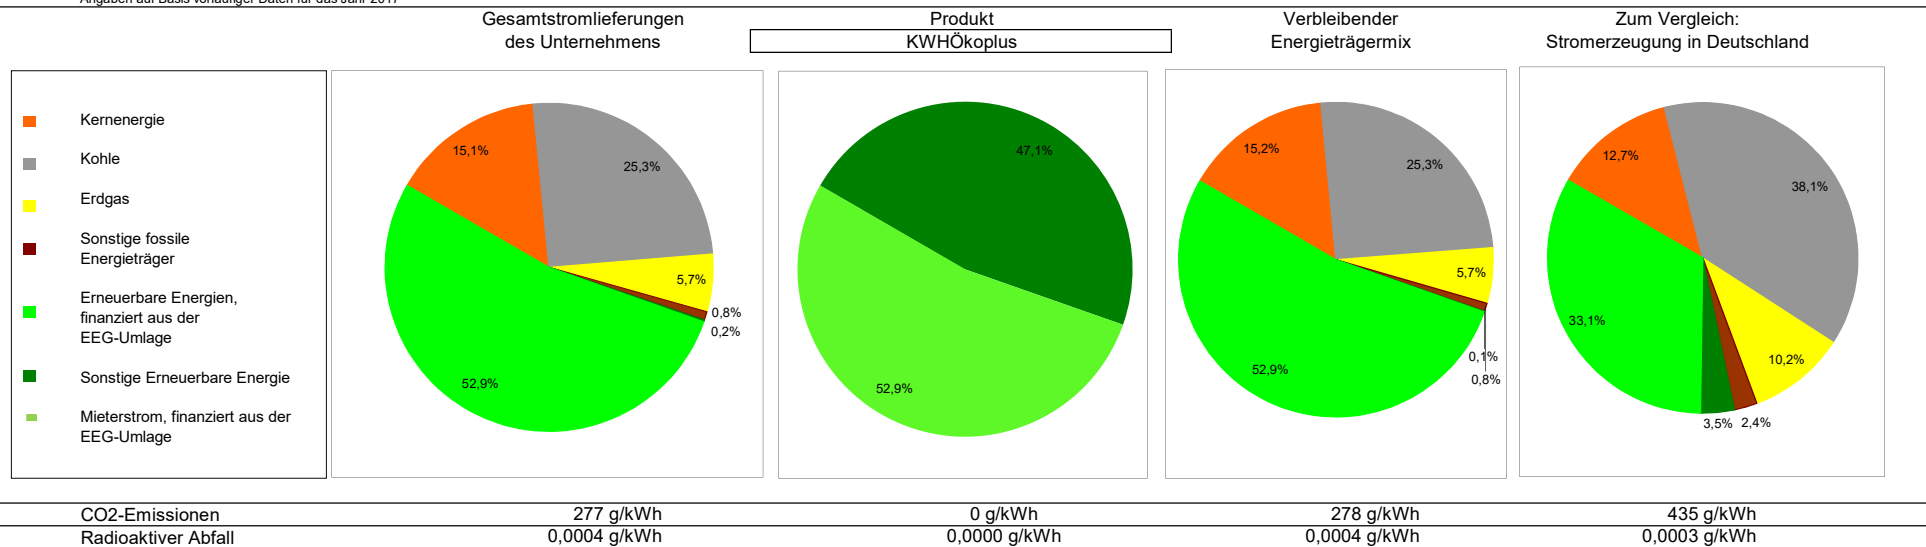

Kennzeichnung der Stromlieferungen 2017

Kraftwerke Haag GmbH, Gabelsbergerstraße 25, 83527 Haag i. OB

Stromkennzeichnung gemäß § 42 Energiewirtschaftsgesetz vom 07. Juli 2005 geändert 2017

Angaben auf Basis vorläufiger Daten für das Jahr 2017